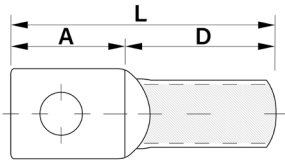

Utilux Terminals & Lugs

Unilug for Aluminium Cables

- Conductor Size: 16 - 630mm²
- Individually Packed in Sealed Bags

P/N	Cable Size	Stud Size (mm)	Palm Length A (mm)	Barrel Length D (mm)	Overall Length L (mm)	Overall Width (mm)
H15103	16mm ²	Blank	22	32	65	22
H15109	16mm ²	10	22	32	65	22
H15111	25mm ²	Blank	22	32	65	22
H15114	25mm ²	10	22	32	65	22
H15116	35mm ²	Blank	22	32	65	22
H15119	35mm ²	10	22	32	65	22
H15121	50mm ²	Blank	28	32	73	26
H15124	50mm ²	10	28	32	73	26
H15126	70mm ²	Blank	28	32	73	26
H15129	70mm ²	10	28	32	73	26
H15130	70mm ²	12	28	32	73	26
H15134	95mm ²	10	35	32	80	30
H15135	95mm ²	12	35	32	80	30
H15136	120mm ²	Blank	35	32	80	30
H15138	120mm ²	10	35	32	80	30
H15139	120mm ²	12	35	32	80	30
H15142	150mm ²	10	36	30	90	36
H15143	150mm ²	12	36	30	90	36
H15146	185mm ²	Blank	36	30	90	36
H15147	185mm ²	12	36	30	90	36
H15151	240mm ²	Blank	50	41	115	46
H15153	240mm ²	12	50	41	115	46
H15156	300mm ²	Blank	50	41	115	46
H15159	300mm ²	12	50	41	115	46
H15162	400mm ²	Blank	54	68	150	54
H15165	400mm ²	12	54	68	150	54
H15168	500mm ²	Blank	54	68	150	54
H15174	630mm ²	Blank	60	68	159	60

3 Core Sector Link Aluminium

- Conductor Size: 120 - 240mm²

Part Number	Cable Size	Overall Length L (mm)
H8627	120mm ²	90
H8629	185mm ²	105
H8630	240mm ²	110

Unilink Aluminium

- Conductor Size: 16 - 630mm²

Part Number	Cable Size	Overall Length L (mm)	Overall Width (mm)
H15202	16mm ²	70	5.5
H15203	25mm ²	70	7
H15205	50mm ²	70	9.5
H15206	70mm ²	70	11
H15207	95mm ²	124	13
H15208	120mm ²	124	15
H15209	150mm ²	124	16.5
H15210	185mm ²	124	18.5
H15212	300mm ²	146	23.5
H15213	400mm ²	146	26.5
H15214	500mm ²	146	29.5
H15215	630mm ²	146	33.5